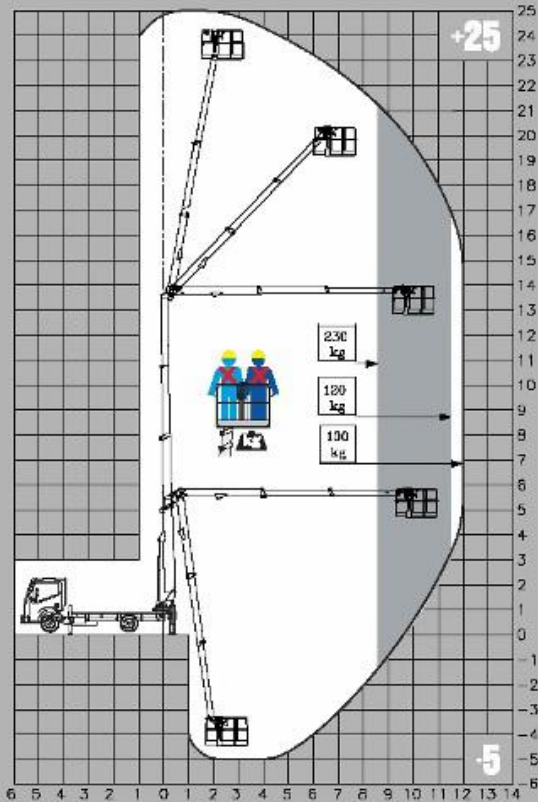

DT25

MIN. PTT 3,5 T

La piattaforma invisibile
The invisible boom

Passiamo sopra ogni cosa
We fly all over

14 m up and
12 m over:
never so high

Sottosopra
Down/under

-5,00 m

Tutto in uno
All in one

90° + 90°

Siamo i più forti
We are the strongest ones

230 kg

260 kg

Portata Utile - Capacity

Sempre al tuo fianco
Always with you

Ti spianiamo la strada
We pave your road

10%