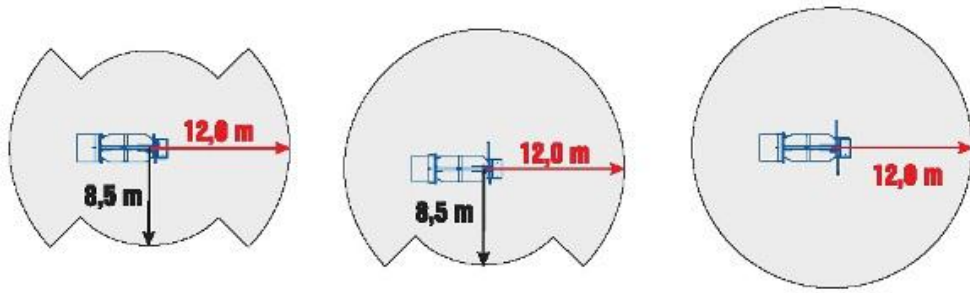

DT25

MIN. PTT 3,5 T

La piattaforma invisibile
The invisible boom

Passiamo sopra ogni cosa
We fly all over

14 m up and
12 m over:
never so high

Sottosopra
Down/under

-5,00 m

Tutto in uno
All in one

90° + 90°

Siamo i più forti
We are the strongest ones

230 kg

260 kg

Portata Utile - Capacity

Sempre al tuo fianco
Always with you

Ti spianiamo la strada
We pave your road

10%