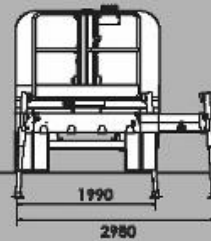

DT25

MIN. PTT 3,5 T

La piattaforma invisibile
The invisible boom

Passiamo sopra ogni cosa
We fly all over

14 m up and
12 m over:
never so high

Sottosopra
Down/under

-5,00 m

Tutto in uno
All in one